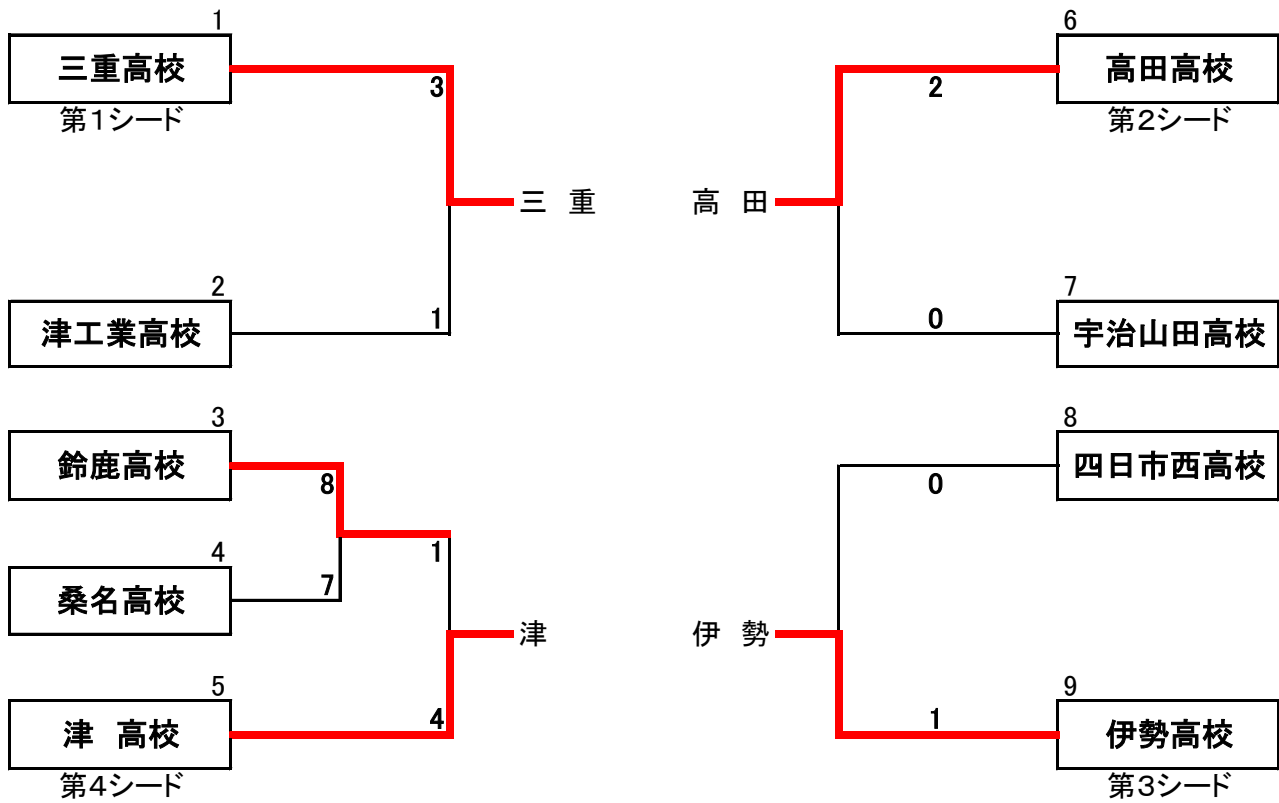

令和3年度三重県高等学校軟式野球春季大会 兼 令和3年度三重県高校総体組合せ

- ☆球場 **桜の森公園野球場** : 鈴鹿市南玉垣町3500番5
- 西野公園野球場** : 亀山市野村2丁目5番1号
- ☆試合開始時間
  - ・3試合の時 ①9:00 ②11:30 ③14:00
  - ・2試合の時 ①10:00 ②12:30
  - (但し、西野公園野球場使用時は、①10:30 ②13:00)

リーグ戦

		1塁側	3塁側	1塁側	3塁側	
1試合目	5/1 (土)	三重 10 1勝	第1試合 - 津 5 1敗	高田 3 1敗	第2試合 - 伊勢 10 1勝	西野公園野球場
2試合目	5/2 (日)	三重 4 2勝	第1試合 - 伊勢 1 1勝1敗	高田 20 1勝1敗	第2試合 - 津 0 2敗	西野公園野球場
3試合目	5/28 (金)	A	第1試合 VS C	D	第2試合 VS B	県営松阪球場
予備日	5/1(土)・/2(日)西野公園野球場・5/22(土)は桜の森公園野球場。 5/29(土)/30(日)は松阪球場。					