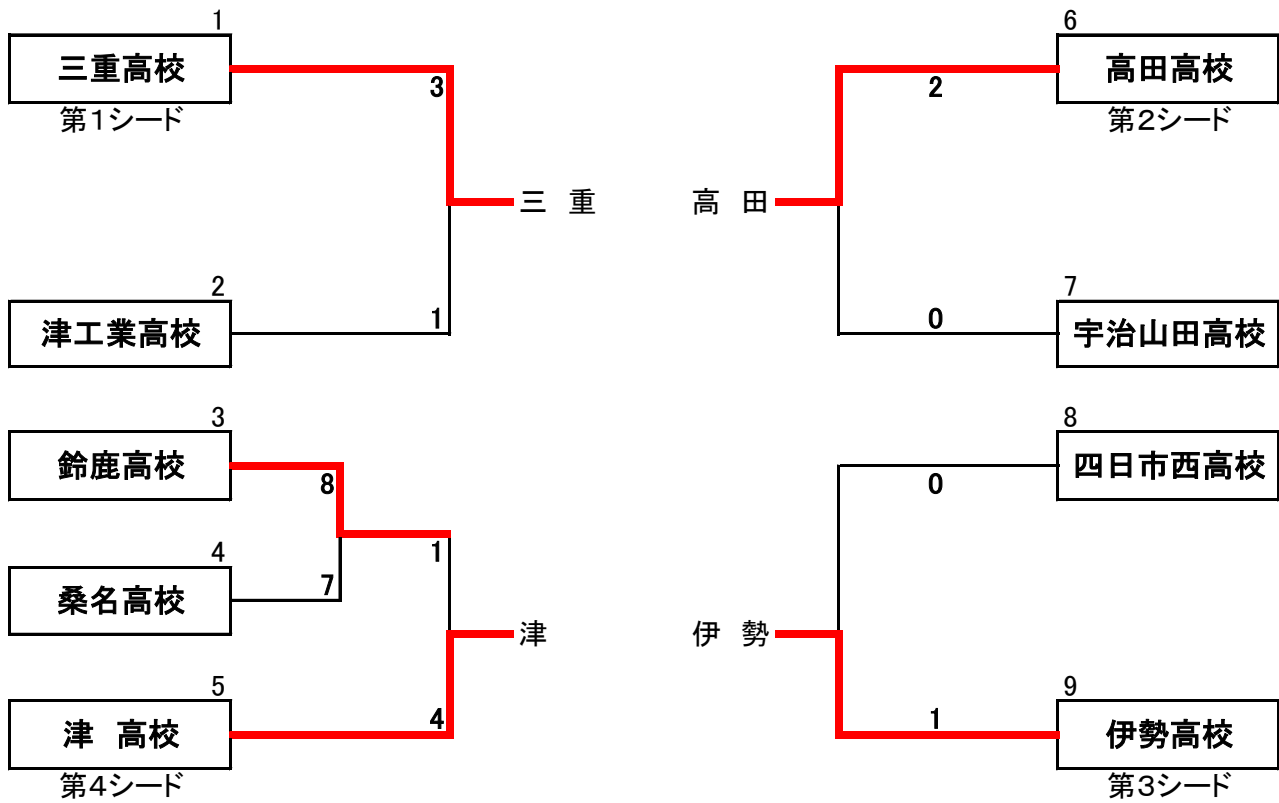

令和3年度三重県高等学校軟式野球春季大会 兼 令和3年度三重県高校総体組合せ

- ☆球場 **桜の森公園野球場** : 鈴鹿市南玉垣町3500番5
西野公園野球場 : 亀山市野村2丁目5番1号
- ☆試合開始時間 ・3試合の時 ①9:00 ②11:30 ③14:00
 ・2試合の時 ①10:00 ②12:30
 (但し、西野公園野球場使用時は、①10:30 ②13:00)

リーグ戦

		1塁側	3塁側	1塁側	3塁側	
1試合目	5/1 (土)	三重 10 1勝	津 5 1敗	高田 3 1敗	伊勢 10 1勝	西野公園野球場
2試合目	5/2 (日)	三重 4 2勝	伊勢 1 1勝1敗	高田 20 1勝1敗	津 0 2敗	西野公園野球場
3試合目	5/28 (金)	三重 2 3勝	高田 1 1勝2敗	伊勢 1 2勝1敗	津 0 3敗	県営松阪球場
優勝 三重高校 準優勝 伊勢高校 3位 高田高校 4位 津高校						
※1位三重高校と2位伊勢高校は6/19(土)、6/20(日)に三重県で行われる東海大会に出場						