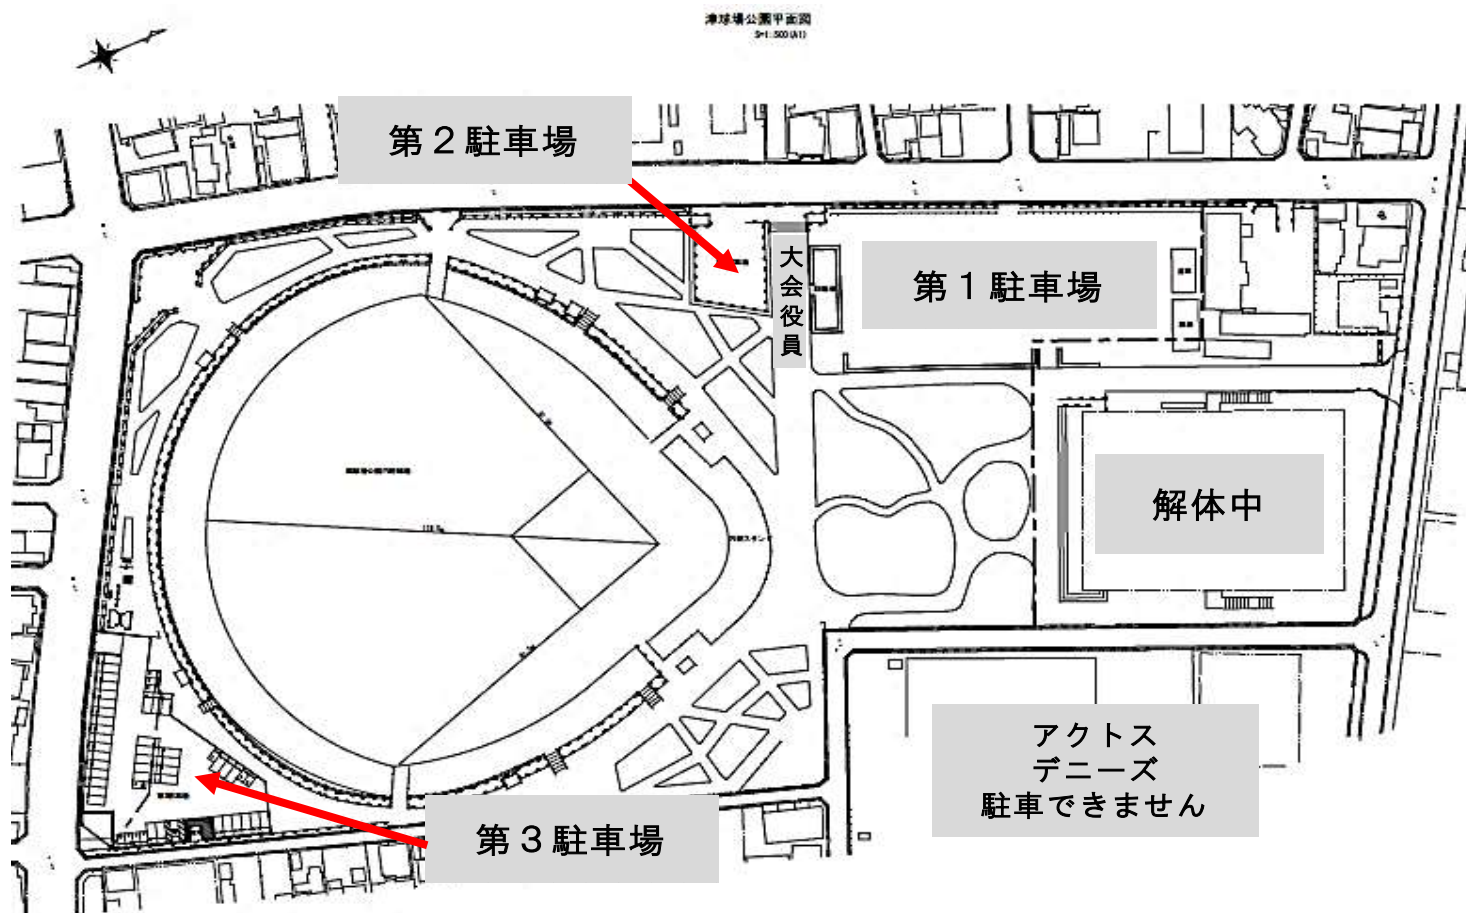

## 第72回秋季東海地区高校野球三重県大会 津球場駐車場

9月14日(土) 1回戦3試合 ① 9:00 ② 11:30 ③ 14:00  
 9月15日(日) 2回戦2試合 ① 10:00 ② 12:30  
 \*予備日: 9月16日(月), 21日(土), 22日(日), 23日(月)

\*各校責任教師は、増刷(両面とも)して貴校の保護者会や後援会、OB会、学校職員などの関係者に配布してください。